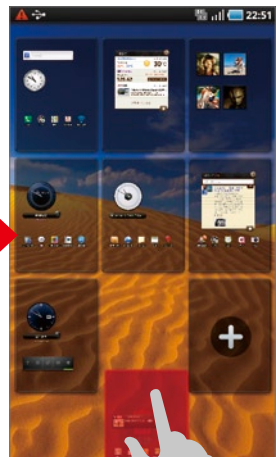

4 在數量的部份，按下畫面中的「+」就能夠新增，最多加至9頁，如要刪除只需將頁面拖曳至垃圾桶處即可。